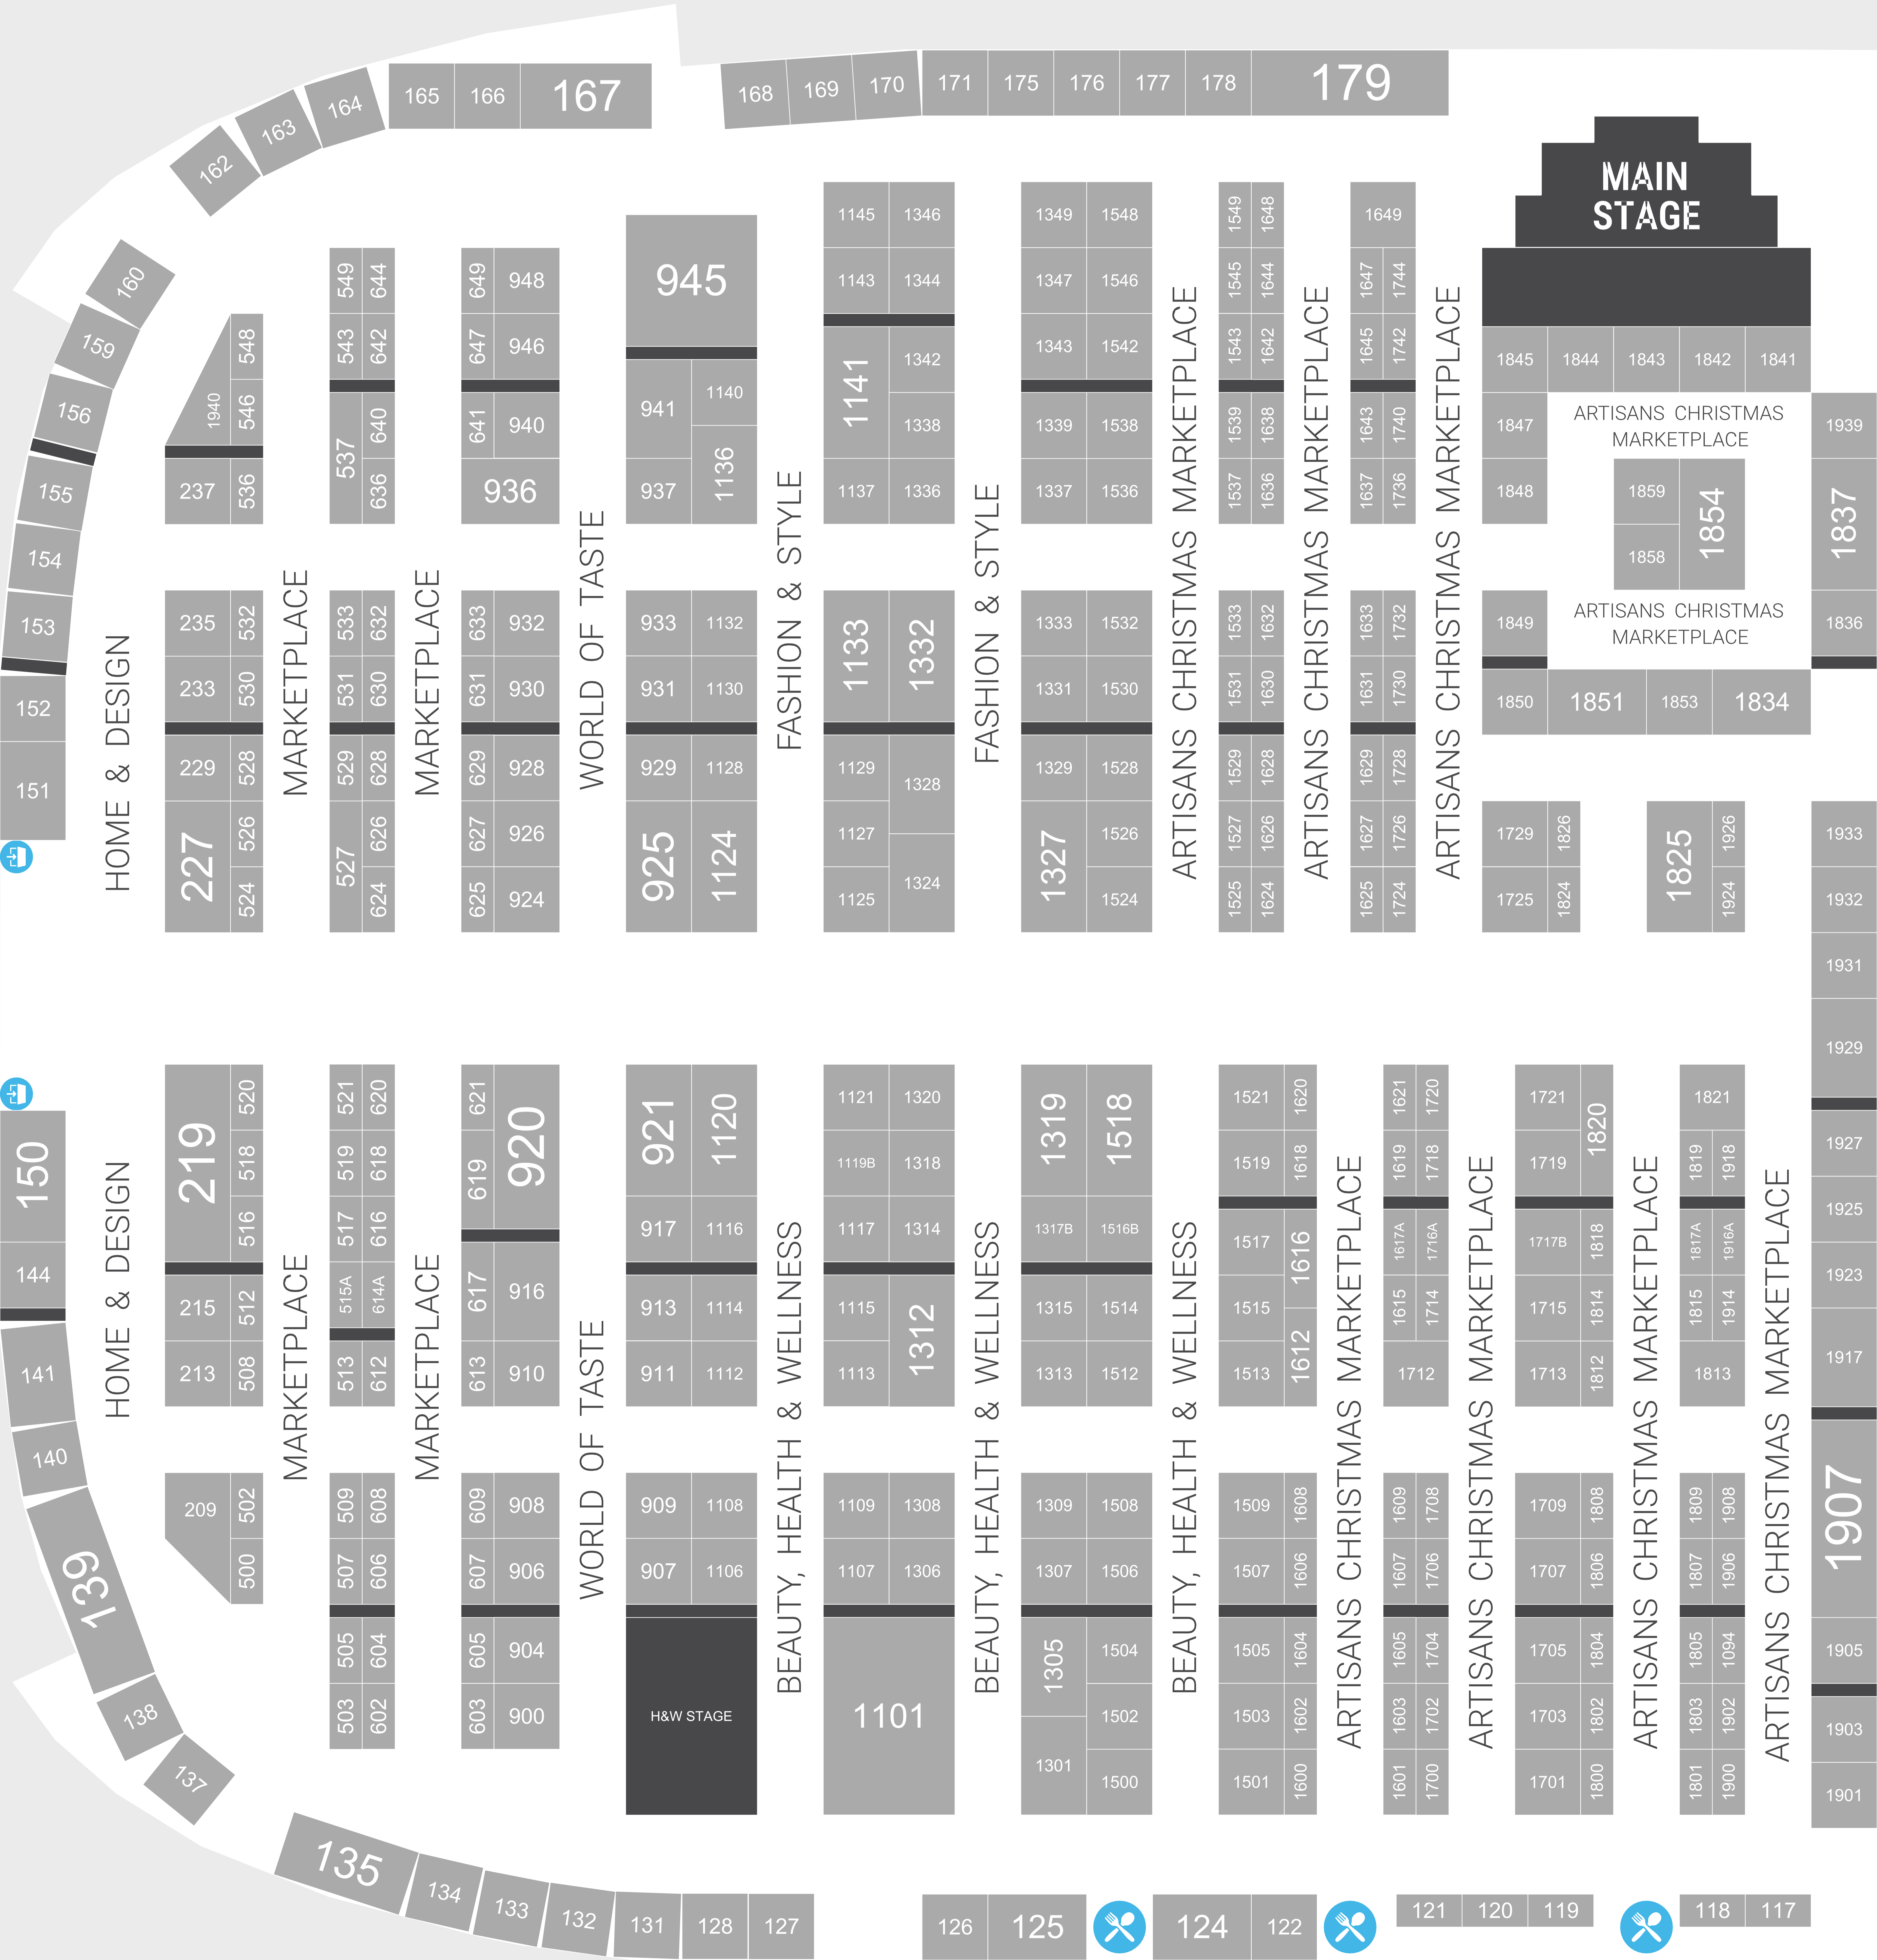

WEST COAST WOMEN'S SHOW

HOME & DESIGN

227	229	233	235
524	526	528	530
532	536	546	548

MARKETPLACE

527	529	531	533
624	626	628	630
632	640	642	644

MARKETPLACE

625	627	629	631
924	926	928	930
932	936	940	948

WORLD OF TASTE

ARTISANS CHRISTMAS MARKETPLACE

1525	1527	1529	1531
1624	1626	1628	1630
1632	1636	1638	1644

ARTISANS CHRISTMAS MARKETPLACE

1625	1627	1629	1631
1724	1726	1728	1730
1732	1736	1740	1744

ARTISANS CHRISTMAS MARKETPLACE

1725	1729	1824	1825
1826	1826	1854	1854
1836	1836	1837	1837

MAIN STAGE

1845	1844	1843	1842	1841	
1847	ARTISANS CHRISTMAS MARKETPLACE				1939
1848	1859	1854			
1849	ARTISANS CHRISTMAS MARKETPLACE				1836
1850	1851	1853	1834		

1801	1803	1805	1809
1900	1902	1904	1908
1813	1815	1817A	1819

ARTISANS CHRISTMAS MARKETPLACE

1901	1903	1905	1907
1917	1923	1925	1927
1929	1931	1932	1933